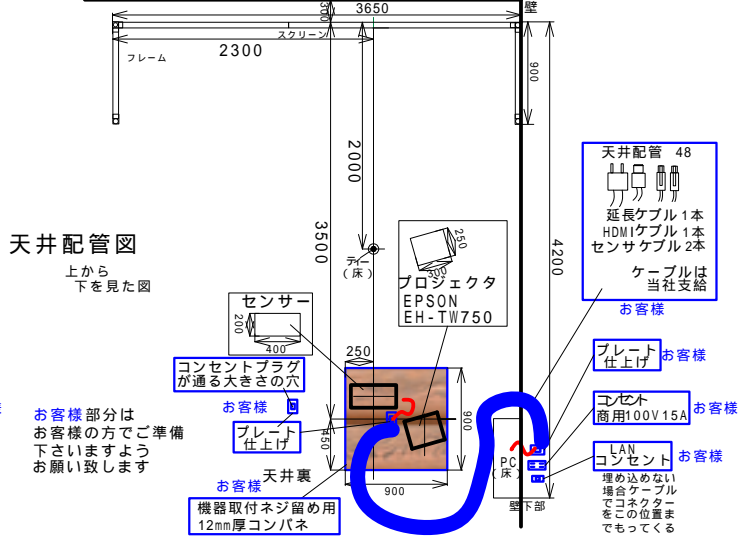

ビッグバン 標準仕様
MODEL 4650 W

安全性を考慮して
40年のノウハウで
ブースが設計されています

画像サイズ
16:9

株式会社スリーディ
TEL 080-3751-4130
FAX 03-6809-9118

デザインは予告なく変更される場合があります

ビッグバン 標準仕様
MODEL 3650 W

安全性を考慮して
40年のノウハウで
ブースが設計されています

画像サイズ
16:9

株式会社スリーディ
TEL 080-3751-4130
FAX 03-6809-9118

デザインは予告なく変更される場合があります

ビッグバン 標準仕様
MODEL 3150 W

安全性を考慮して
40年のノウハウで
ブースが設計されています

画像サイズ
16:9

株式会社スリーディ
TEL 080-3751-4130
FAX 03-6809-9118

デザインは予告なく変更される場合があります

ビッグバン 標準仕様
MODEL 2700 W

安全性を考慮して
40年のノウハウで
ブースが設計されています

画像サイズ
4:3

株式会社スリーディ
TEL 080-3751-4130
FAX 03-6809-9118

デザインは予告なく変更される場合があります