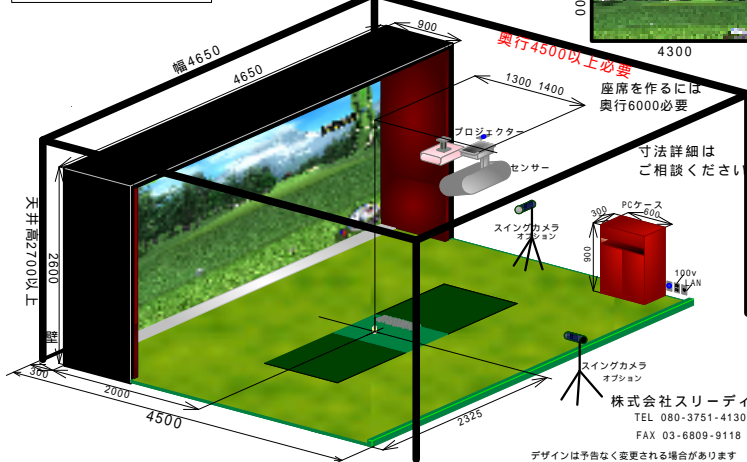

ビッグバン 標準仕様
MODEL 4650 W

安全性を考慮して
40年のノウハウで
ブースが設計されています

画像サイズ
16:9

株式会社スリーディ
TEL 080-3751-4130
FAX 03-6809-9118

デザインは予告なく変更される場合があります

ビッグバン 標準仕様
MODEL 3650 W

安全性を考慮して
40年のノウハウで
ブースが設計されています

画像サイズ
16:9

株式会社スリーディ
TEL 080-3751-4130
FAX 03-6809-9118

デザインは予告なく変更される場合があります

ビッグバン 標準仕様
MODEL 3150 W

安全性を考慮して
40年のノウハウで
ブースが設計されています

画像サイズ
16:9

株式会社スリーディ
TEL 080-3751-4130
FAX 03-6809-9118

デザインは予告なく変更される場合があります

ビッグバン 標準仕様
MODEL 2700 W

安全性を考慮して
40年のノウハウで
ブースが設計されています

画像サイズ
4:3

株式会社スリーディ
TEL 080-3751-4130
FAX 03-6809-9118

デザインは予告なく変更される場合があります