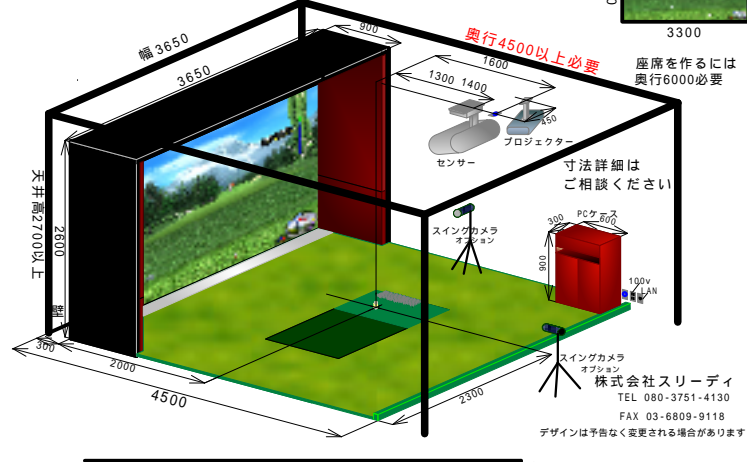

ビッグバン 標準仕様
MODEL 4650 W

安全性を考慮して
40年のノウハウで
ブースが設計されています

画像サイズ
16:9

株式会社スリーディ
TEL 080-3751-4130
FAX 03-6809-9118

デザインは予告なく変更される場合があります

ビッグバン 標準仕様
MODEL 3650 W

安全性を考慮して
40年のノウハウで
ブースが設計されています

画像サイズ
16:9

株式会社スリーディ
TEL 080-3751-4130
FAX 03-6809-9118

デザインは予告なく変更される場合があります

ビッグバン 標準仕様
MODEL 3150 W

安全性を考慮して
40年のノウハウで
ブースが設計されています

画像サイズ
16:9

株式会社スリーディ
TEL 080-3751-4130
FAX 03-6809-9118

デザインは予告なく変更される場合があります

ビッグバン 標準仕様
MODEL 2700 W

安全性を考慮して
40年のノウハウで
ブースが設計されています

画像サイズ
4:3

株式会社スリーディ
TEL 080-3751-4130
FAX 03-6809-9118

デザインは予告なく変更される場合があります