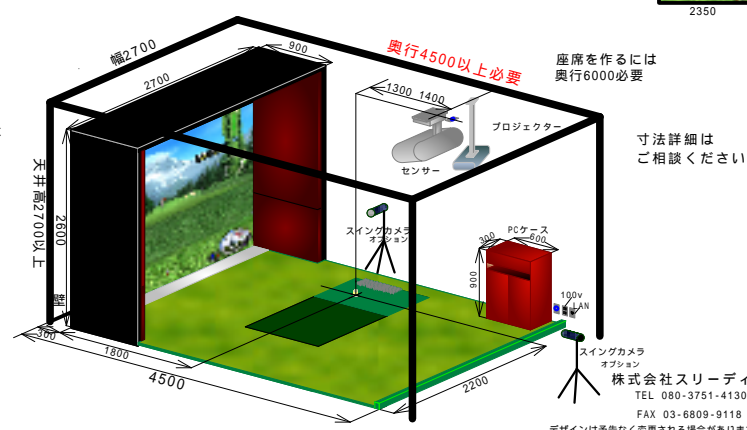

ビッグバン 標準仕様
MODEL 4650 W

安全性を考慮して
40年のノウハウで
ブースが設計されています

画像サイズ
16:9

株式会社スリーディ
TEL 080-3751-4130
FAX 03-6809-9118

デザインは予告なく変更される場合があります

ビッグバン 標準仕様
MODEL 3650 W

安全性を考慮して
40年のノウハウで
ブースが設計されています

画像サイズ
16:9

株式会社スリーディ
TEL 080-3751-4130
FAX 03-6809-9118

デザインは予告なく変更される場合があります

ビッグバン 標準仕様
MODEL 3150 W

安全性を考慮して
40年のノウハウで
ブースが設計されています

画像サイズ
16:9

株式会社スリーディ
TEL 080-3751-4130
FAX 03-6809-9118

デザインは予告なく変更される場合があります

ビッグバン 標準仕様
MODEL 2700 W

安全性を考慮して
40年のノウハウで
ブースが設計されています

画像サイズ
4:3

株式会社スリーディ
TEL 080-3751-4130
FAX 03-6809-9118

デザインは予告なく変更される場合があります