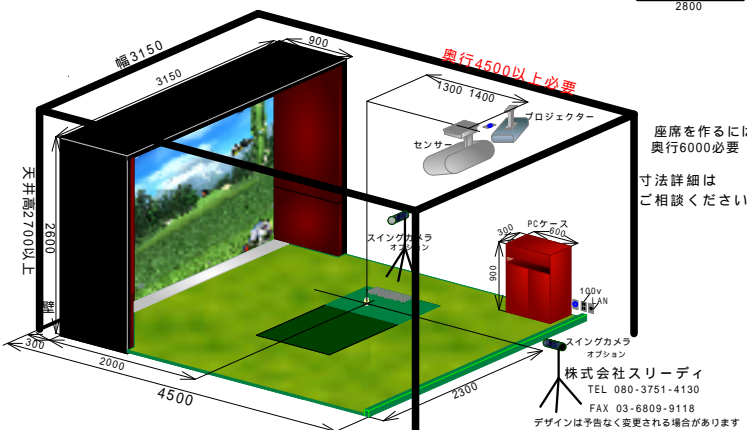

ビッグバン 標準仕様
MODEL 4650 W

安全性を考慮して
40年のノウハウで
ブースが設計されています

画像サイズ
16:9

株式会社スリーディ
TEL 080-3751-4130
FAX 03-6809-9118

デザインは予告なく変更される場合があります

ビッグバン 標準仕様
MODEL 3650 W

安全性を考慮して
40年のノウハウで
ブースが設計されています

画像サイズ
16:9

株式会社スリーディ
TEL 080-3751-4130
FAX 03-6809-9118

デザインは予告なく変更される場合があります

ビッグバン 標準仕様
MODEL 3150 W

安全性を考慮して
40年のノウハウで
ブースが設計されています

画像サイズ
16:9

株式会社スリーディ
TEL 080-3751-4130
FAX 03-6809-9118

デザインは予告なく変更される場合があります

ビッグバン 標準仕様
MODEL 2700 W

安全性を考慮して
40年のノウハウで
ブースが設計されています

画像サイズ
4:3

株式会社スリーディ
TEL 080-3751-4130
FAX 03-6809-9118

デザインは予告なく変更される場合があります