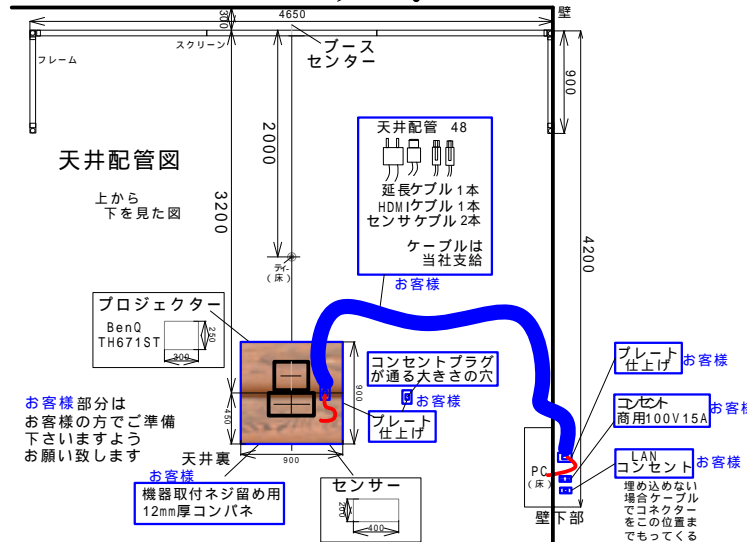

ビッグバン 標準仕様
MODEL 4650 W

安全性を考慮して
40年のノウハウで
ブースが設計されています

画像サイズ
16:9

株式会社スリーディ
TEL 080-3751-4130
FAX 03-6809-9118

デザインは予告なく変更される場合があります

ビッグバン 標準仕様
MODEL 3650 W

安全性を考慮して
40年のノウハウで
ブースが設計されています

画像サイズ
16:9

株式会社スリーディ
TEL 080-3751-4130
FAX 03-6809-9118

デザインは予告なく変更される場合があります

ビッグバン 標準仕様
MODEL 3150 W

安全性を考慮して
40年のノウハウで
ブースが設計されています

画像サイズ
16:9

株式会社スリーディ
TEL 080-3751-4130
FAX 03-6809-9118

デザインは予告なく変更される場合があります

ビッグバン 標準仕様
MODEL 2700 W